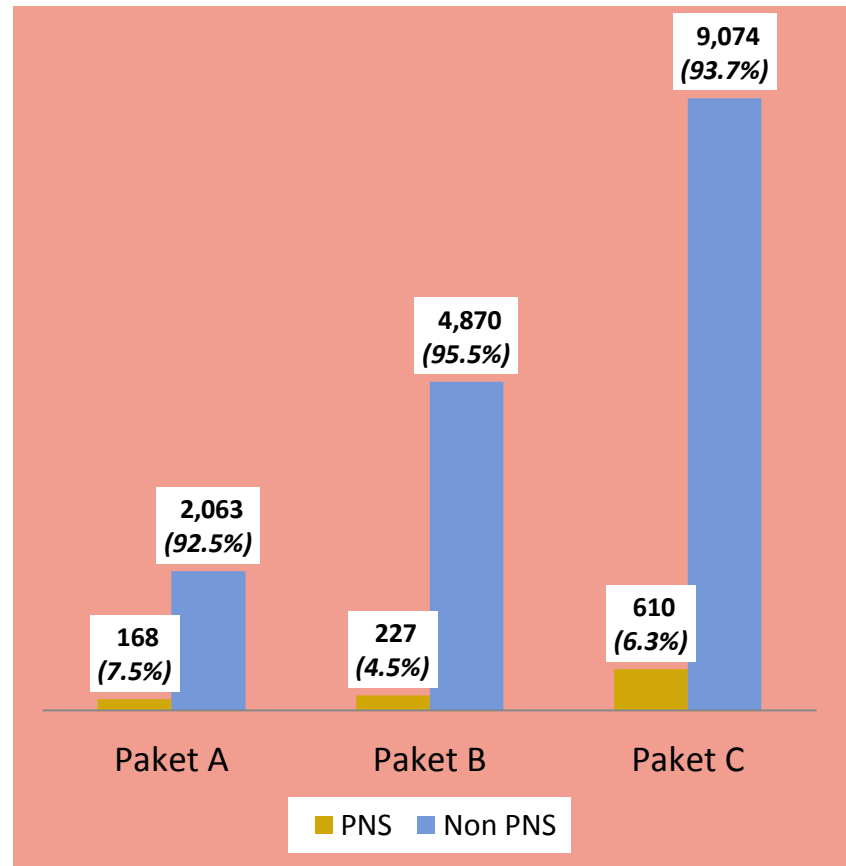

Santri Dikterapan

Jumlah Santri Dikterapan : 9.576

Statistik Pendidikan Diniyah dan Pesantren

Tenaga Pengajar Program Dikterapan Berdasarkan Pendidikan

Jumlah Tenaga Pengajar Dikterapan : 2.306

Statistik Pendidikan Diniyah dan Pesantren

PP Penyelenggara Program Kesetaraan

Statistik Pendidikan Diniyah dan Pesantren

Jumlah Santri Program Kesetaraan

Statistik Pendidikan Diniyah dan Pesantren

Tenaga Pengajar PP Program Kesetaraan

Berdasarkan Jenis Kelamin

Berdasarkan Status

Statistik Pendidikan Diniyah dan Pesantren

Jumlah Madrasah/Pendidikan Diniyah

Statistik Pendidikan Diniyah dan Pesantren

Santri Madrasah/Pendidikan Diniyah

Statistik Pendidikan Diniyah dan Pesantren