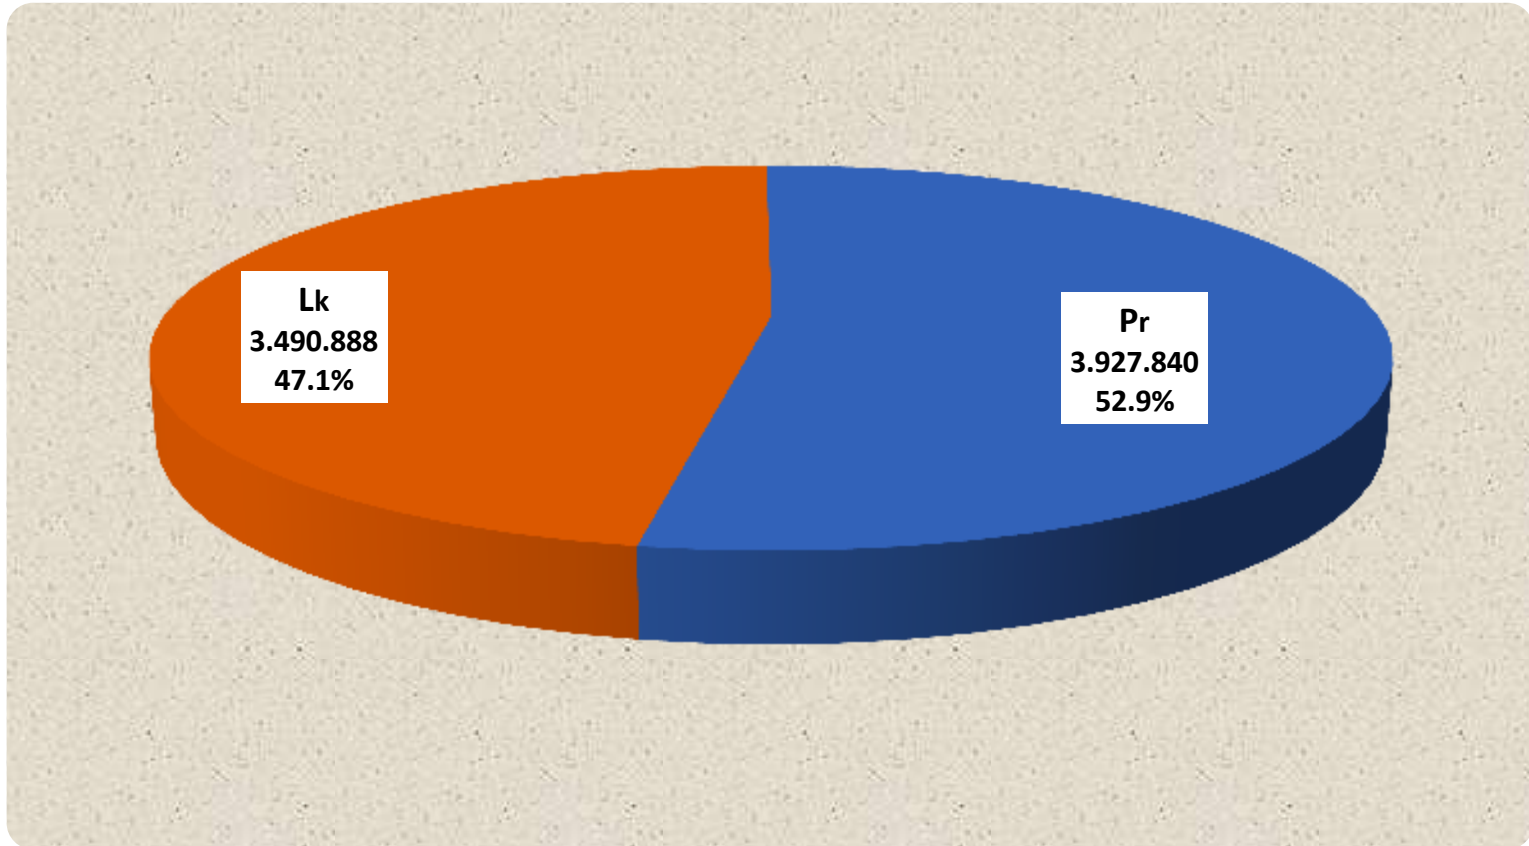

Tenaga Pengajar Madrasah/Pendidikan Diniyah

Jumlah Tenaga Pengajar Madin : 392.456 guru

Statistik Pendidikan Diniyah dan Pesantren

Santri Taman Pendidikan Qur'an (TPQ)

Jumlah Lembaga TPQ : 148.054

Jumlah Santri TPQ : 7.418.728