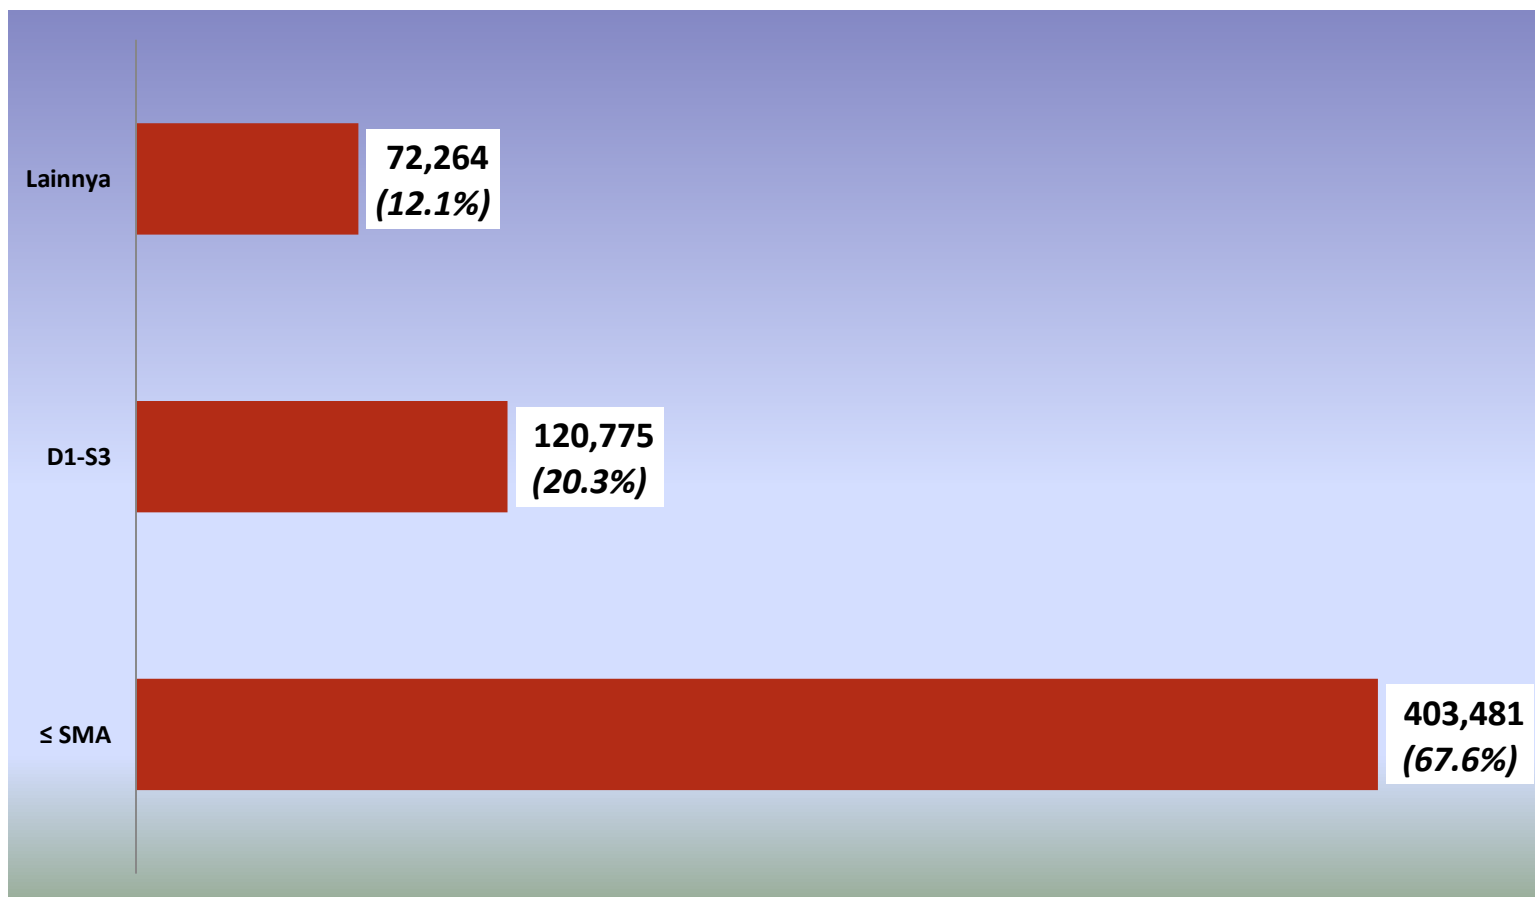

Tenaga Pengajar TPQ berdasarkan Kualifikasi Pendidikan