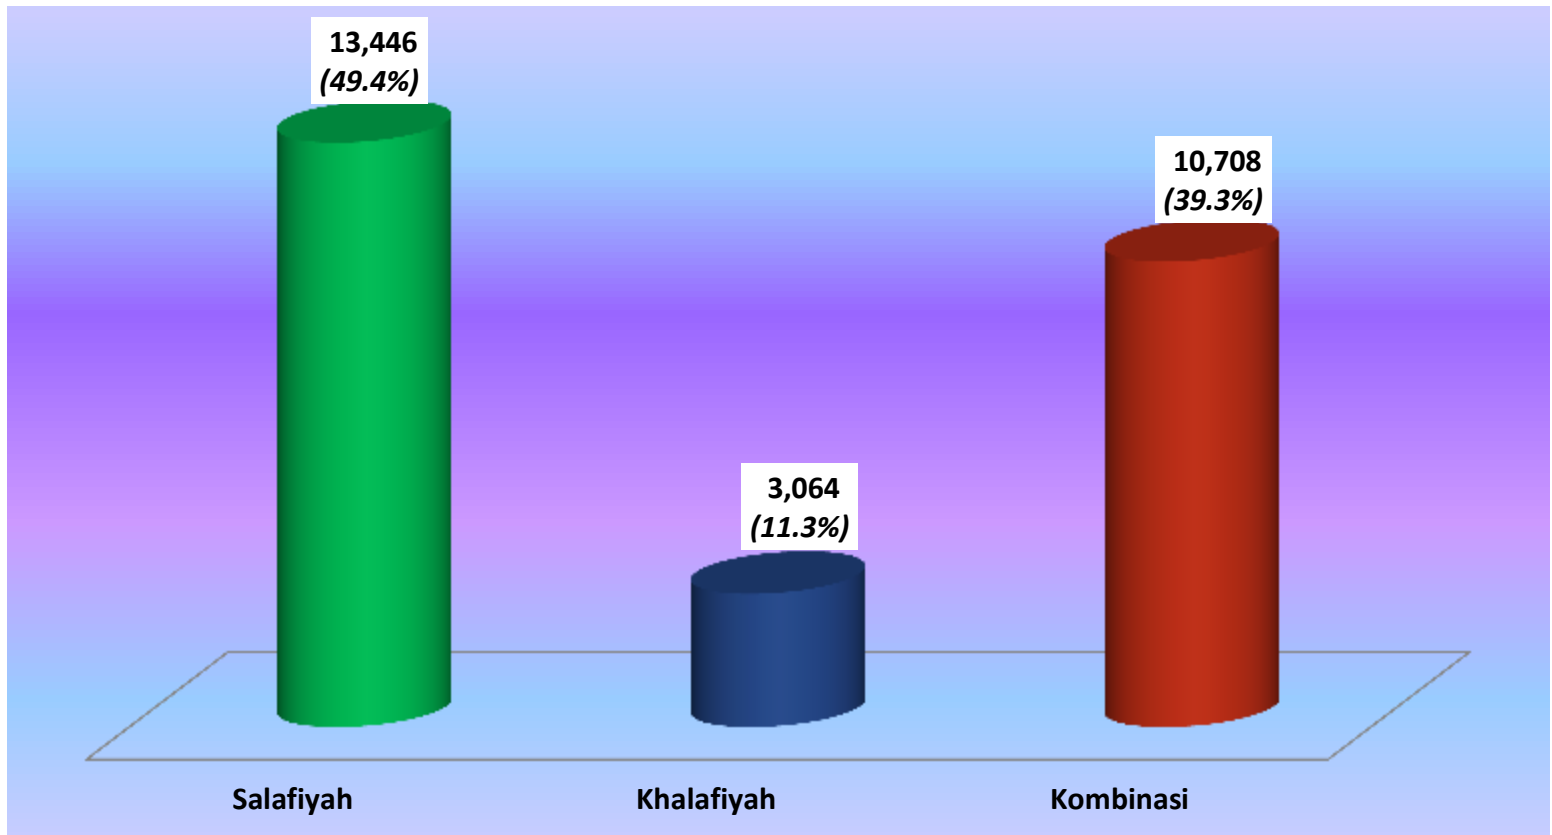

Statistik Pendidikan Diniyah dan Pesantren

Tipologi Pondok Pesantren

Jumlah Pondok Pesantren : 27.218

Statistik Pendidikan Diniyah dan Pesantren

Santri Pondok Pesantren

Jumlah Santri Pondok Pesantren : 3.642.738