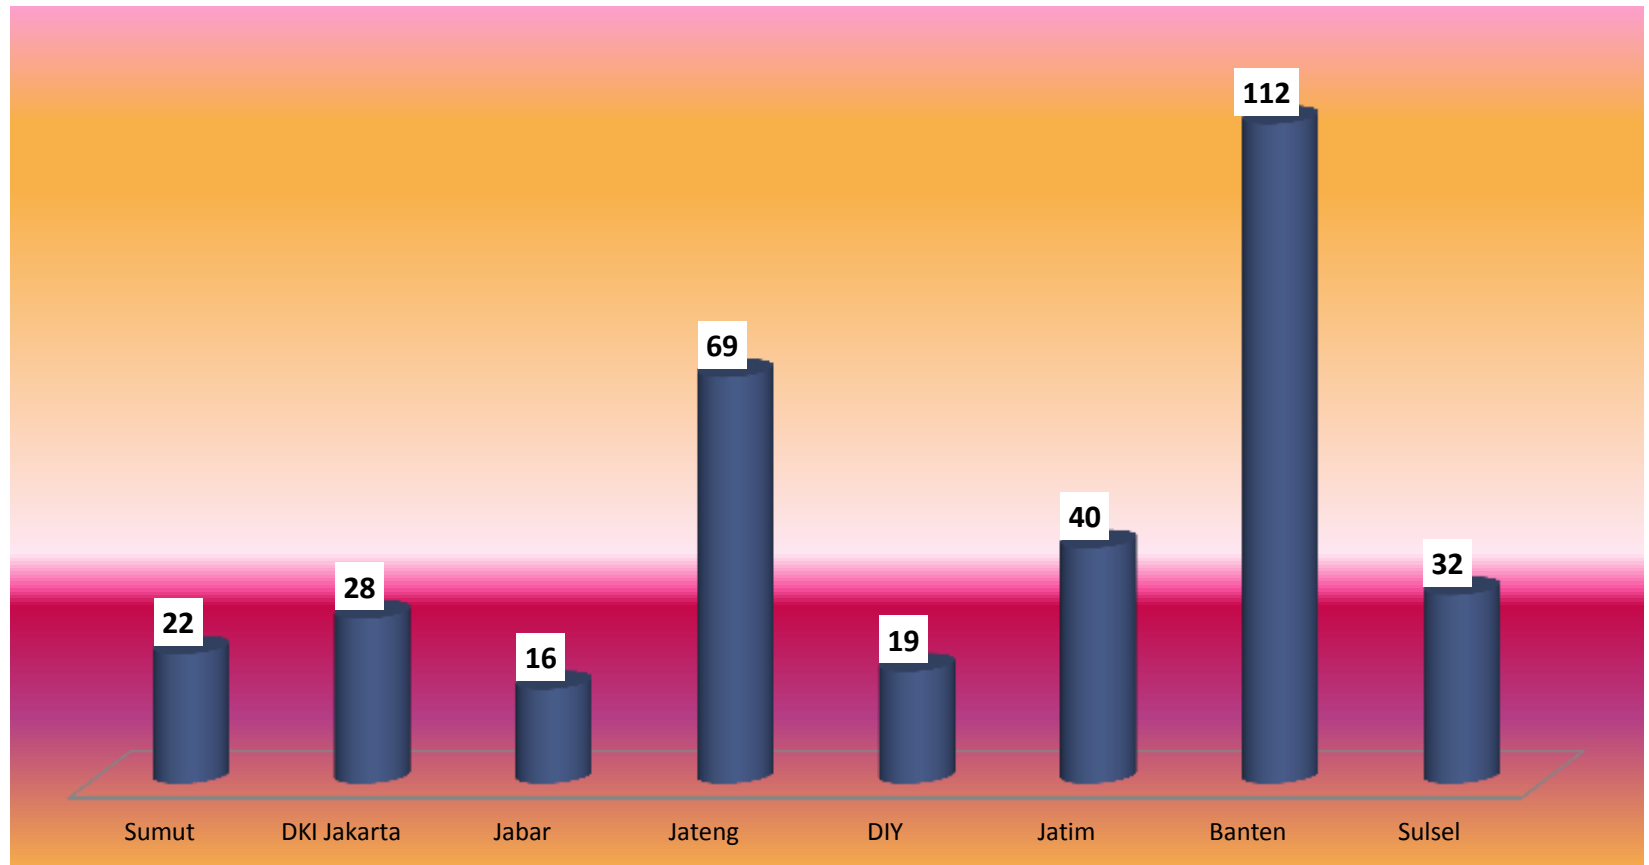

Kualifikasi Tenaga Pengajar Program Wajar Dikdas Salaf Ula/Wustha

Statistik Pendidikan Diniyah dan Pesantren

Jumlah PP Penyelenggara Dikterapan

Total Pondok Pesantren Dikterapan : 338

Statistik Pendidikan Diniyah dan Pesantren