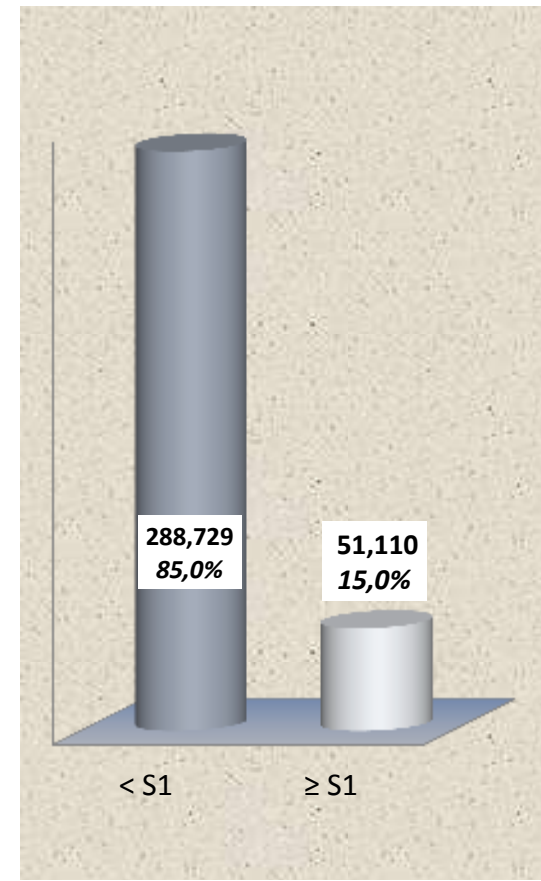

Statistik Pendidikan Diniyah dan Pesantren

Tipologi Pondok Pesantren

Jumlah Pondok Pesantren : 27.218

Statistik Pendidikan Diniyah dan Pesantren

Santri Pondok Pesantren

Jumlah Santri Pondok Pesantren : 3.642.738

Statistik Pendidikan Diniyah dan Pesantren

Tenaga Pengajar Pondok Pesantren

Berdasarkan Jenis Kelamin

Berdasarkan Status

Berdasarkan Pendidikan

Statistik Pendidikan Diniyah dan Pesantren

Lembaga dan Santri Program Wajar Dikdas Salaf Ula/Wustha