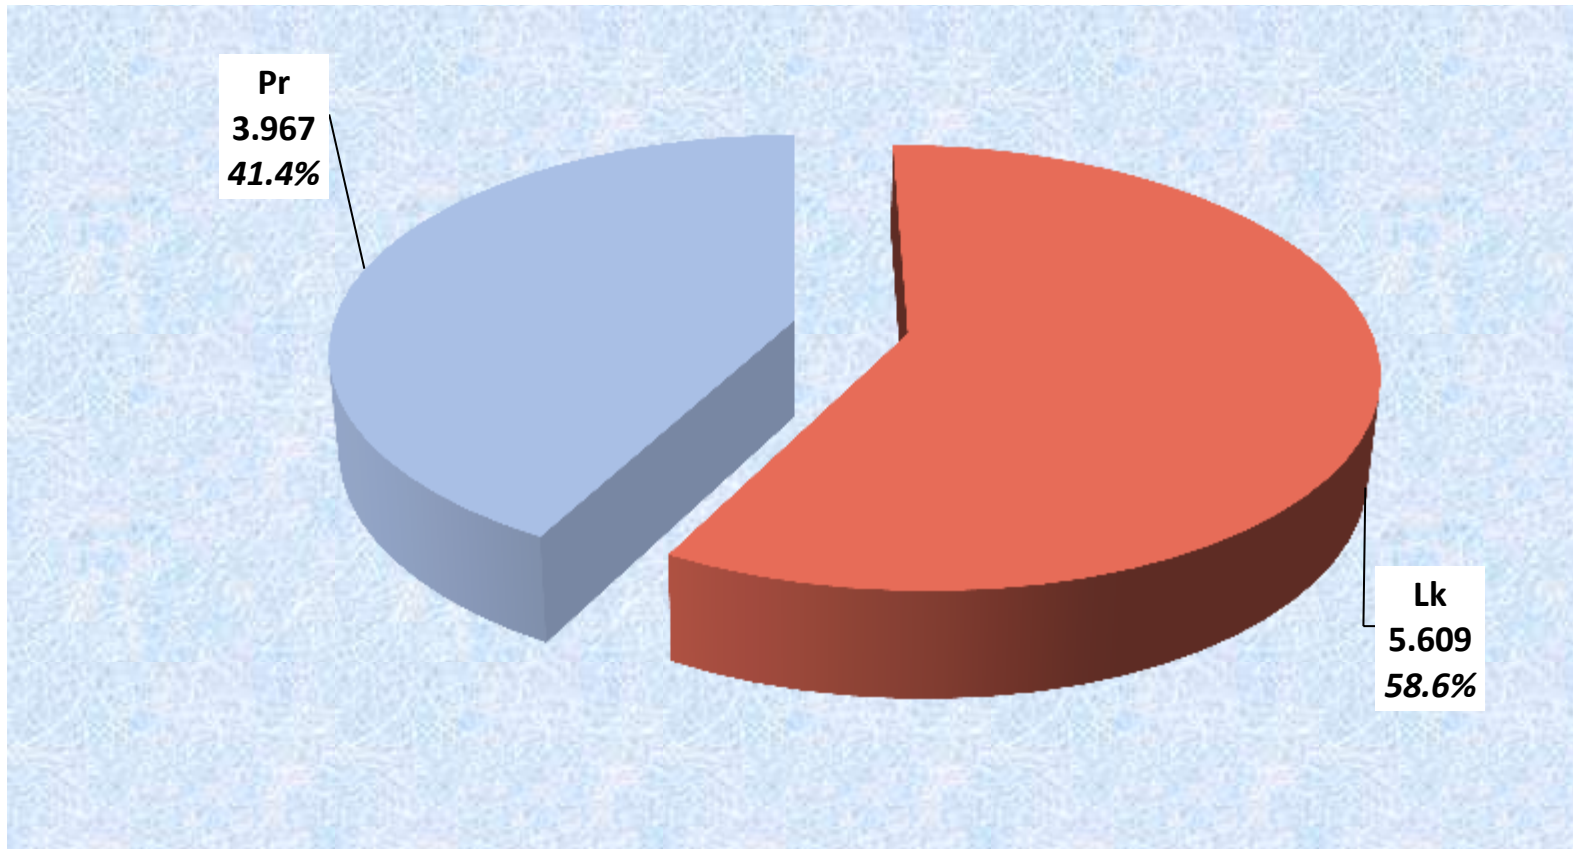

Statistik Pendidikan Diniyah dan Pesantren

Santri Dikterapan

Jumlah Santri Dikterapan : 9.576