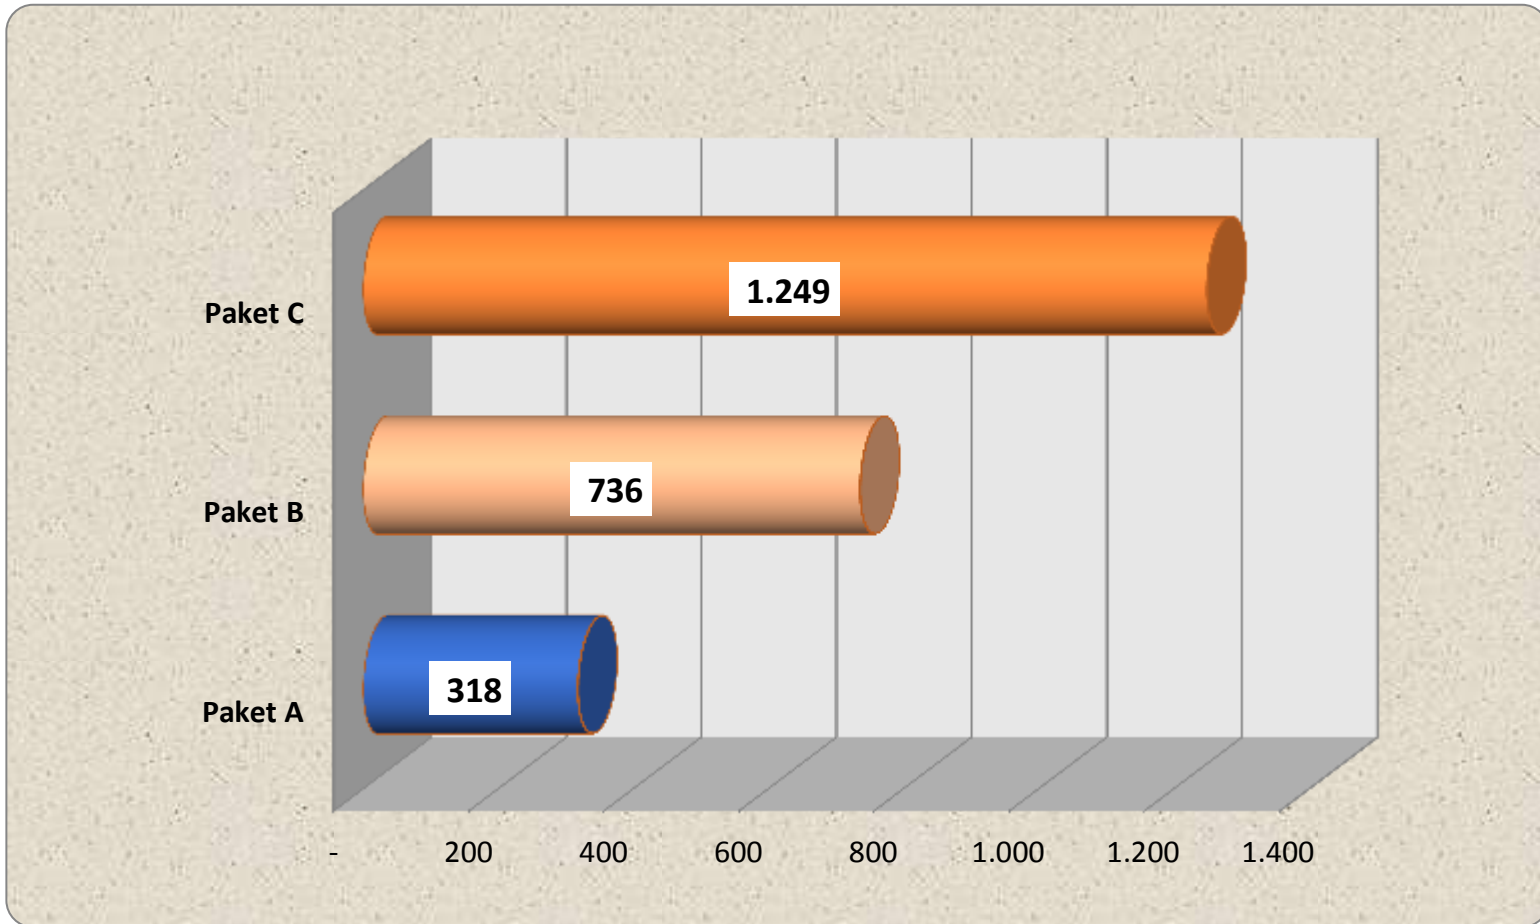

Statistik Pendidikan Diniyah dan Pesantren

PP Penyelenggara Program Kesetaraan