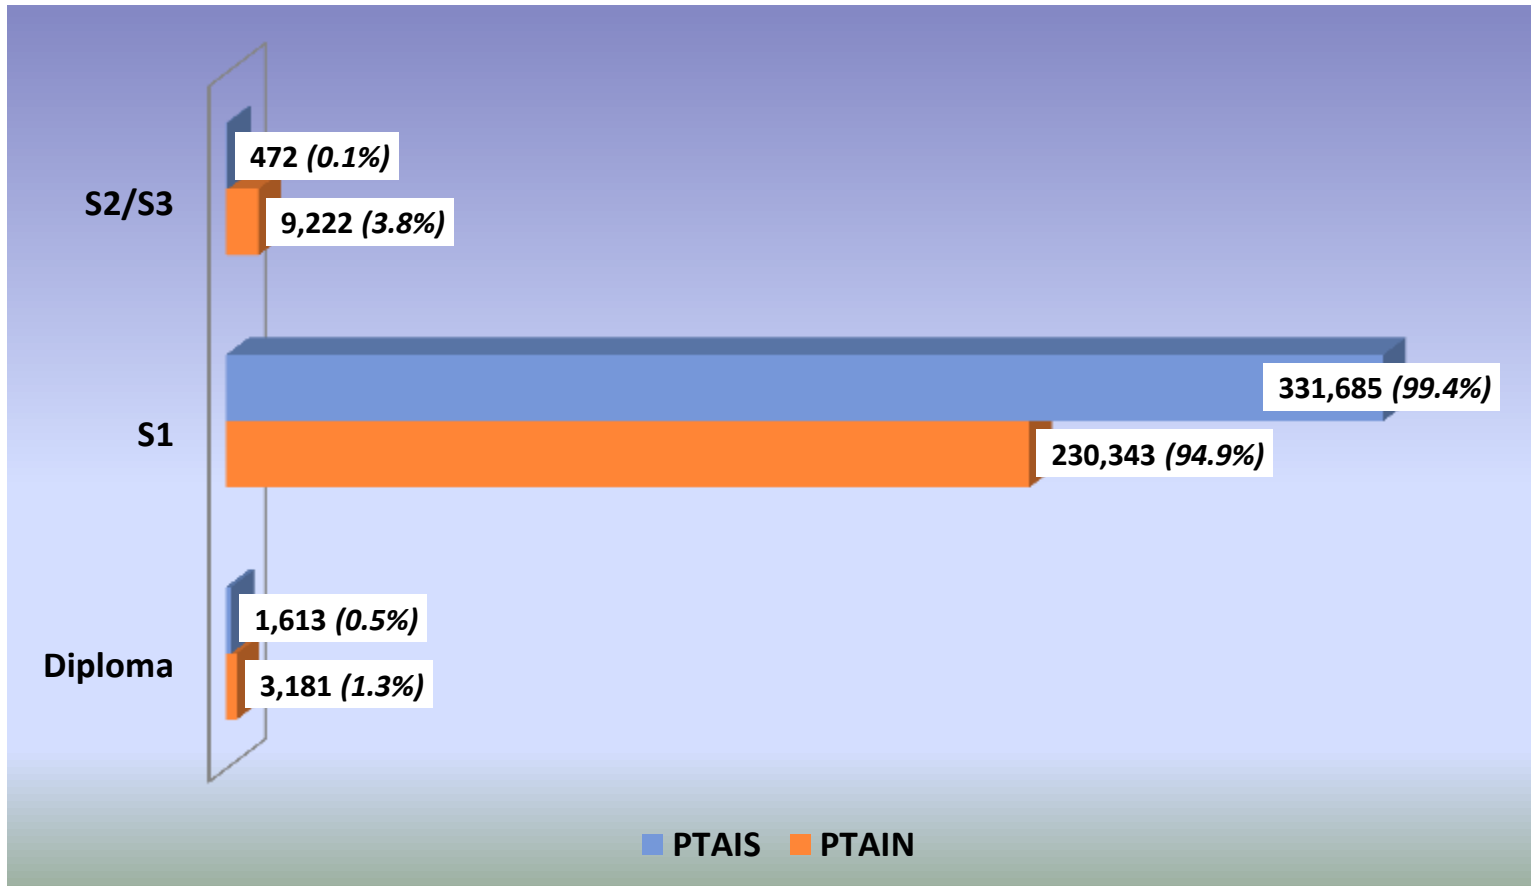

Jumlah PTAIS : 557 PTAIS

Statistik Pendidikan Tinggi Islam

Jumlah Mahasiswa PTAI berdasarkan Jenis Kelamin

PTAIN		PTAIS	
LK.	Pr.	LK.	Pr.
111,451	131,295	165,554	168,216
242,746 (42.1%)		333,770 (57.9%)	

Statistik Pendidikan Tinggi Islam

Jumlah Mahasiswa PTAI berdasarkan Jenjang Pendidikan yang diikuti

Statistik Pendidikan Tinggi Islam

Perkembangan Jumlah Mahasiswa PTAI

Statistik Pendidikan Tinggi Islam

Jumlah Dosen PTAI berdasarkan Jenis Kelamin dan Pendidikan