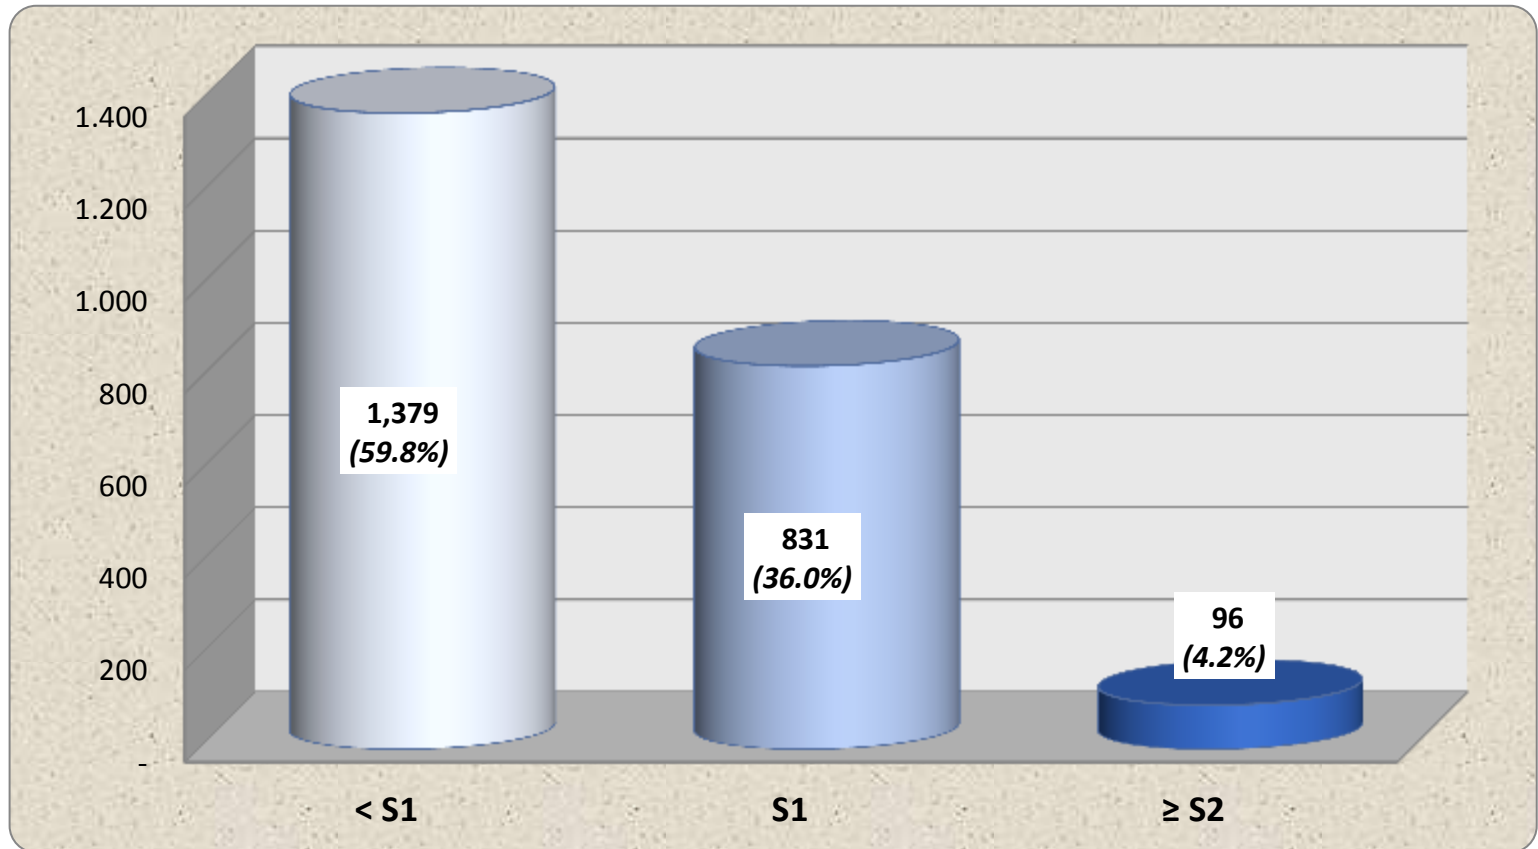

Santri Dikterapan

Jumlah Santri Dikterapan : 9.576

Statistik Pendidikan Diniyah dan Pesantren

Tenaga Pengajar Program Dikterapan Berdasarkan Pendidikan

Jumlah Tenaga Pengajar Dikterapan : 2.306

Statistik Pendidikan Diniyah dan Pesantren