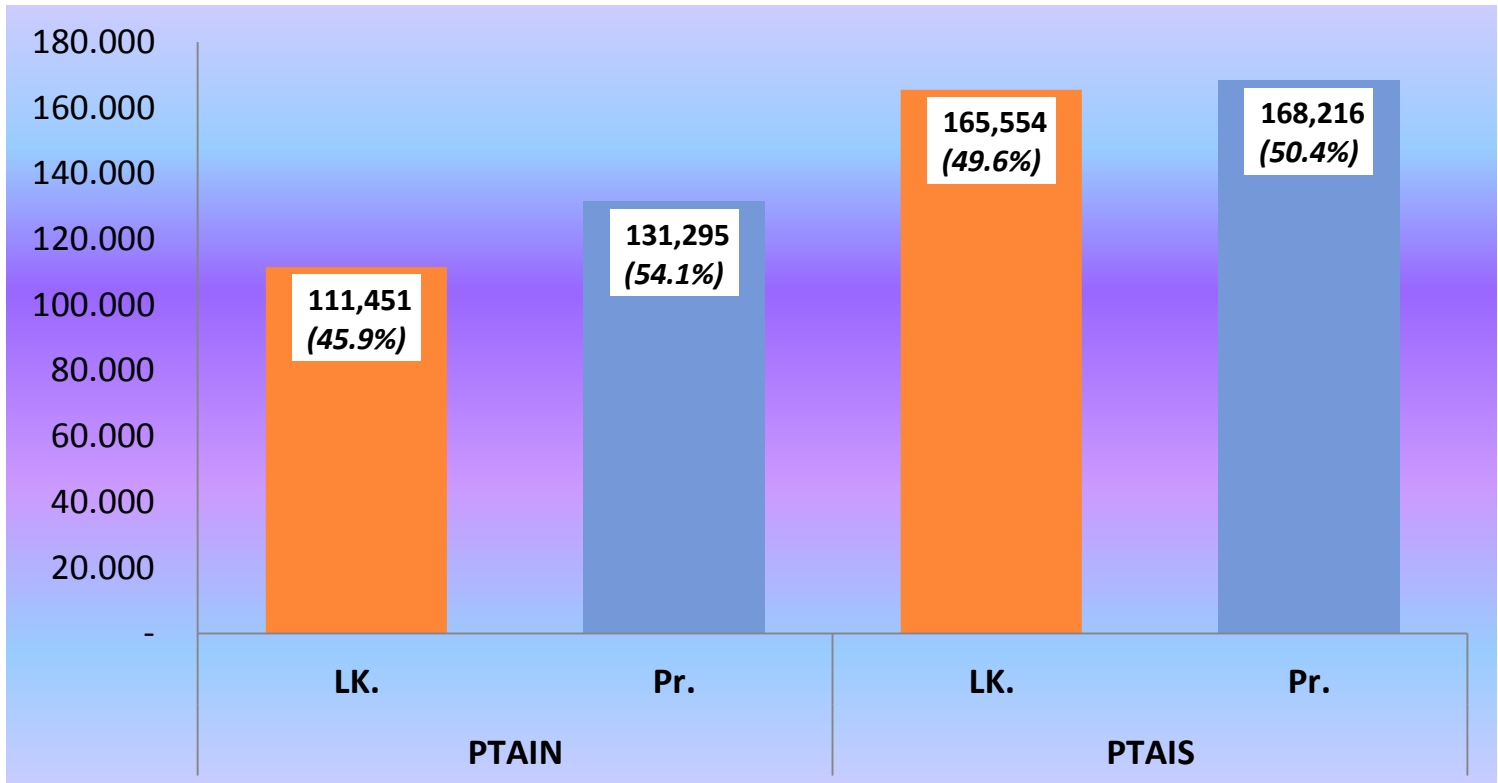

Statistik Pendidikan Tinggi Islam

Jumlah Mahasiswa PTAI berdasarkan Jenis Kelamin

PTAIN		PTAIS	
LK.	Pr.	LK.	Pr.
111,451	131,295	165,554	168,216
242,746 (42.1%)		333,770 (57.9%)