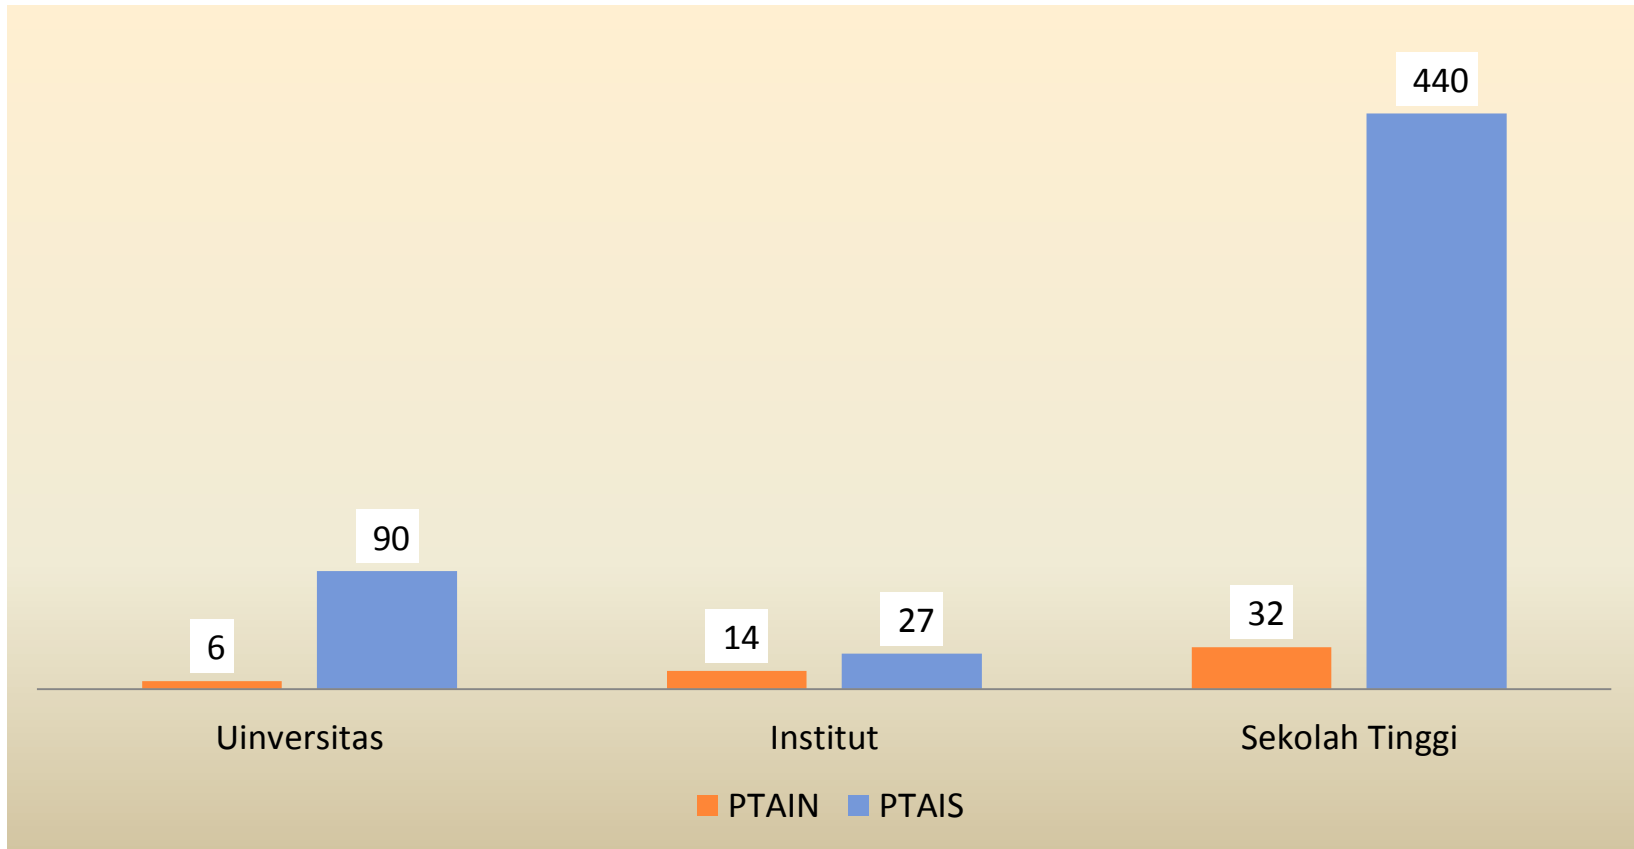

Statistik Pendidikan Diniyah dan Pesantren

Tenaga Pengajar TPQ berdasarkan Kualifikasi Pendidikan

Jumlah Tenaga Pengajar TPQ : 596.520

Statistik Pendidikan Tinggi Islam

Jumlah Lembaga PTAI

Jumlah PTAIN : 52 PTAIN