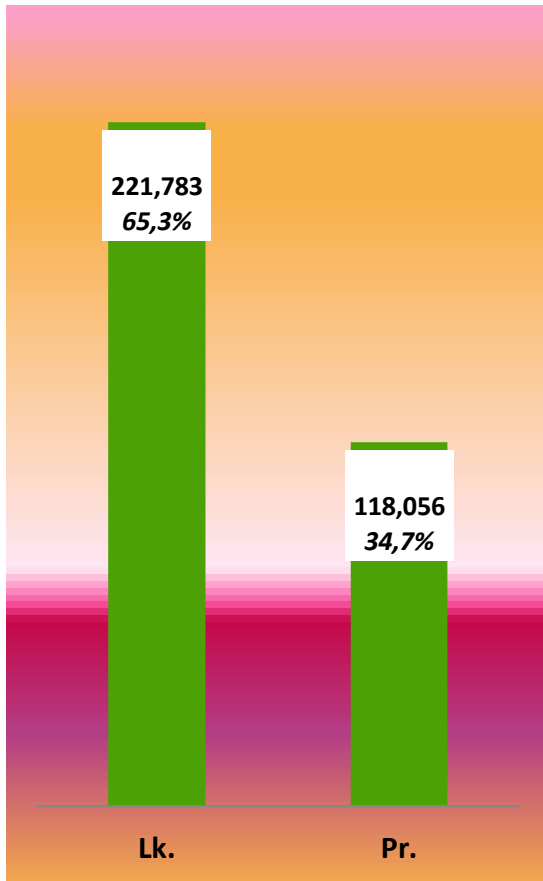

Statistik Pendidikan Diniyah dan Pesantren

Tenaga Pengajar Pondok Pesantren

Berdasarkan Jenis Kelamin