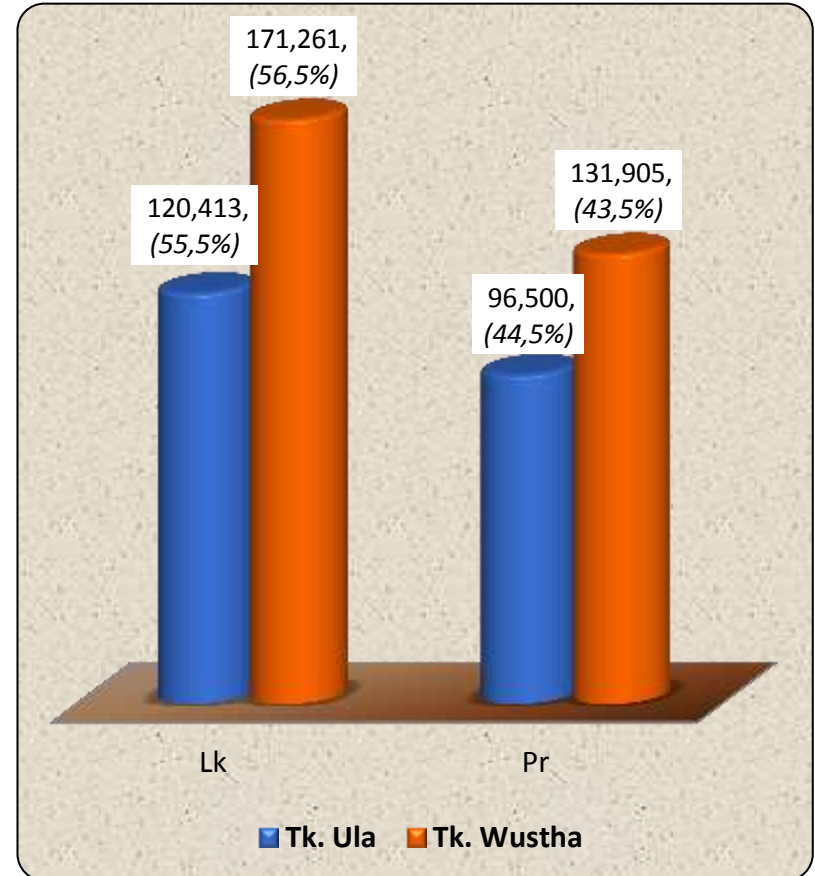

Statistik Pendidikan Diniyah dan Pesantren

Tipologi Pondok Pesantren

Jumlah Pondok Pesantren : 27.218

Statistik Pendidikan Diniyah dan Pesantren

Santri Pondok Pesantren

Jumlah Santri Pondok Pesantren : 3.642.738

Statistik Pendidikan Diniyah dan Pesantren

Tenaga Pengajar Pondok Pesantren

Berdasarkan Jenis Kelamin

Berdasarkan Status

Berdasarkan Pendidikan

Statistik Pendidikan Diniyah dan Pesantren

Lembaga dan Santri Program Wajar Dikdas Salaf Ula/Wustha