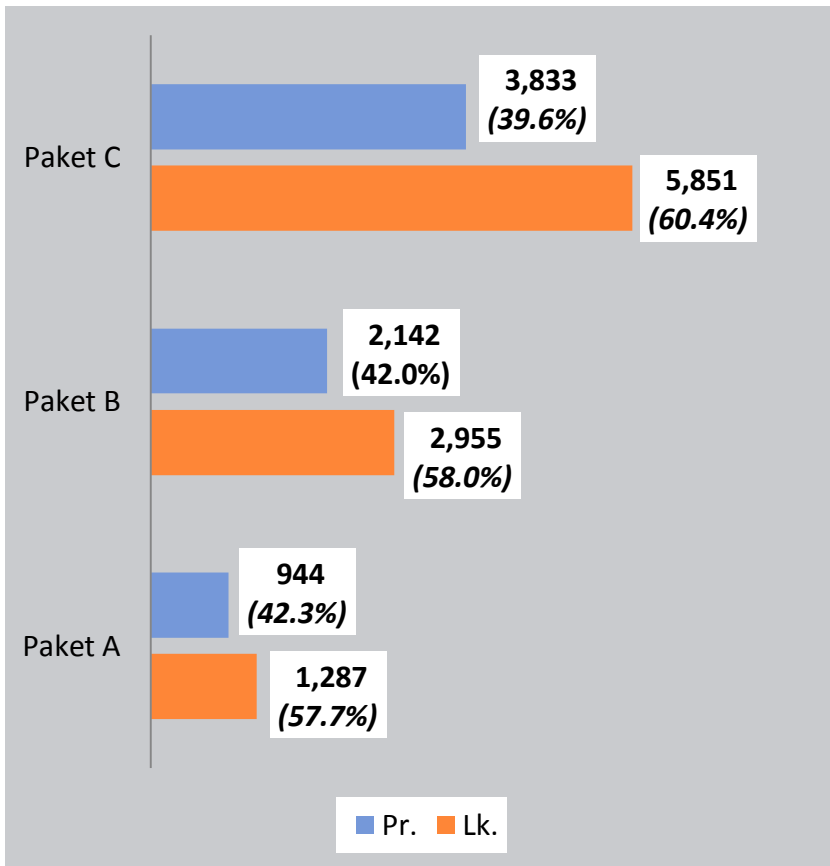

PP Penyelenggara Program Kesetaraan

Statistik Pendidikan Diniyah dan Pesantren

Jumlah Santri Program Kesetaraan

Statistik Pendidikan Diniyah dan Pesantren

Tenaga Pengajar PP Program Kesetaraan

Berdasarkan Jenis Kelamin

Berdasarkan Status

Statistik Pendidikan Diniyah dan Pesantren

Jumlah Madrasah/Pendidikan Diniyah

Statistik Pendidikan Diniyah dan Pesantren

Santri Madrasah/Pendidikan Diniyah

Statistik Pendidikan Diniyah dan Pesantren