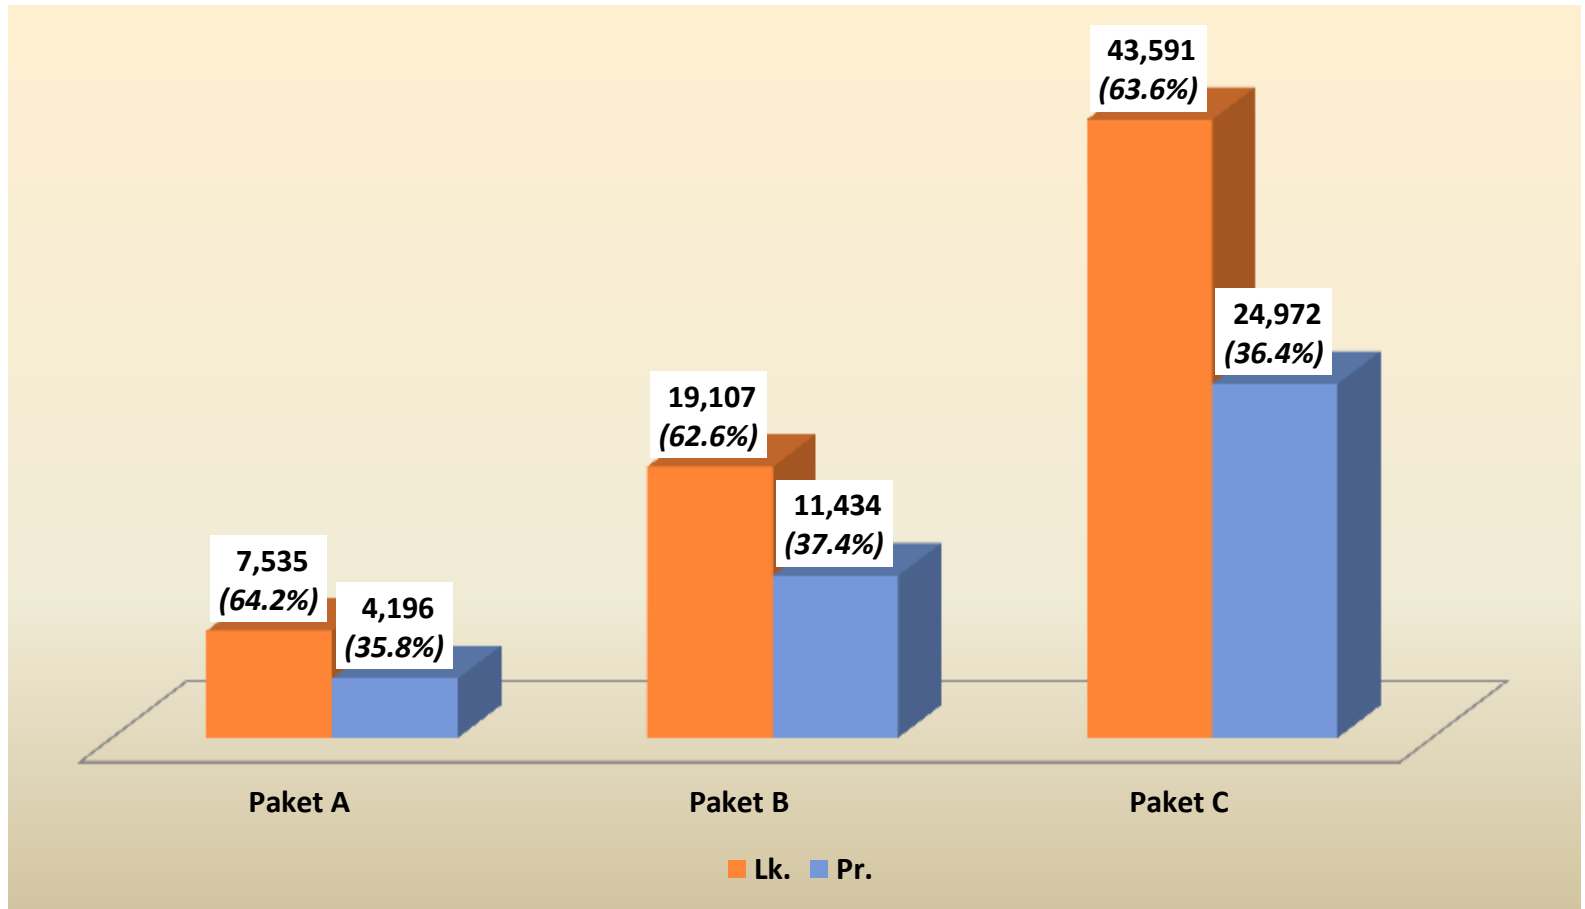

Jumlah Santri Program Kesetaraan